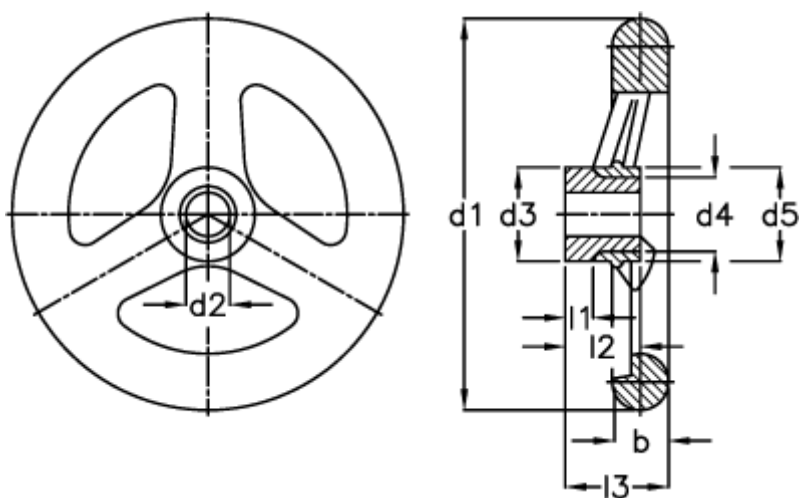

Varenummer: 20329306
Beskrivelse: E+G Håndhjul
GN 555-140-B14-A

Mål

| | |
|----------------|--------------|
| Antal eger = 3 | l1 -0,5 = 3 |
| b = 20 | l2 -0,5 = 26 |
| d1 = 140 | l3 = 35 |
| d2 H7 = 16 | |
| d2 H7 = 14 | |
| d3 = 32 | |
| d4 = 24 | |
| d5 = 38 | |